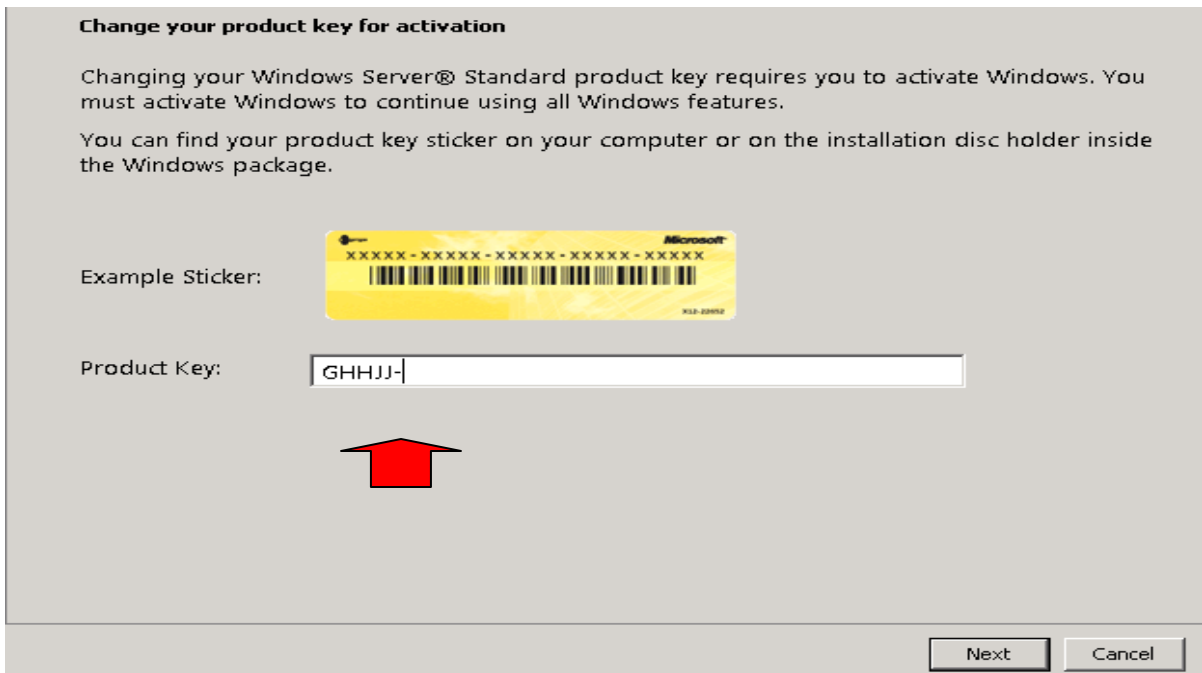

Computer name, domain, and workgroup settings

Computer name: webserv2 [Change settings](#)
Full computer name: webserv2
Computer description:
Workgroup: ICT

Windows activation

Windows is activated
Product ID: [Change product key](#)

See also

[Windows Update](#)

4. ใส่ CD-key ที่ได้รับจัดสรรมา จนครบ 5 ชุด ตอบ Next

5. ระบบจะดำเนินการ Activate ผ่านเครือข่ายอินเทอร์เน็ต รอจนกว่าจะเสร็จ (ในระหว่างดำเนินการโปรดระวังอย่าให้อินเทอร์เน็ตหยุดการเชื่อมต่อ)