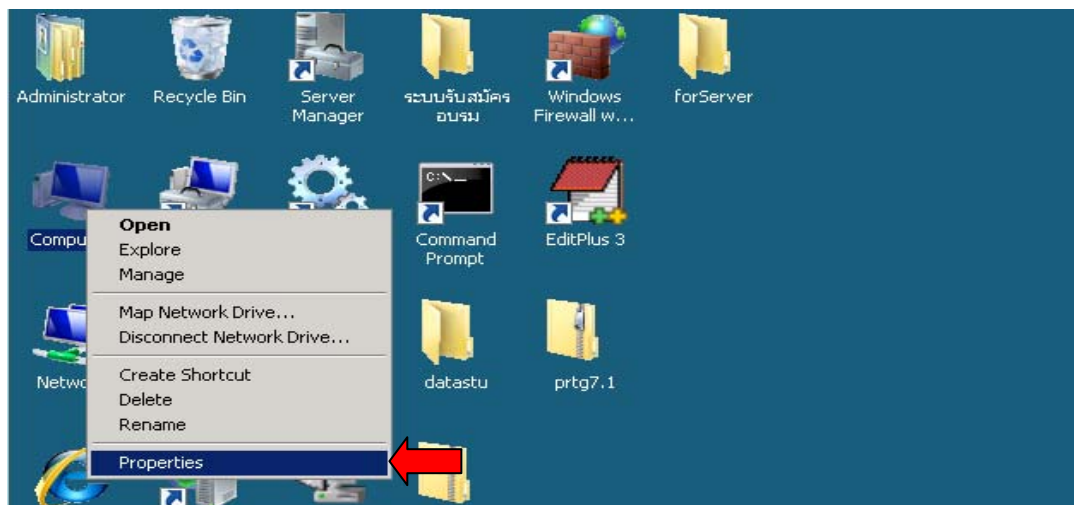

การ Activate Windows 2008 Server

1. เครื่องแม่ข่ายต้องเชื่อมต่ออินเทอร์เน็ต และสามารถเล่นอินเทอร์เน็ตได้
2. คลิกเมาส์ปุ่มขวาที่ ไอคอน คอมพิวเตอร์ ของเครื่องแม่ข่าย เลือก *Properties*

3. ที่ด้านล่าง กรณียังไม่ใส่ CD-KEY คลิกที่ [Activate Windows Now](#) หากมี CD-KEY อยู่แล้วให้เปลี่ยน cd-key เป็นไปตามที่ได้รับจัดสรร โดยคลิกที่ [Change Product Key](#)

Computer name, domain, and workgroup settings

Computer name: webserv2 [Change settings](#)
Full computer name: webserv2
Computer description:
Workgroup: ICT

Windows activation

Windows is activated
Product ID: [Change product key](#)