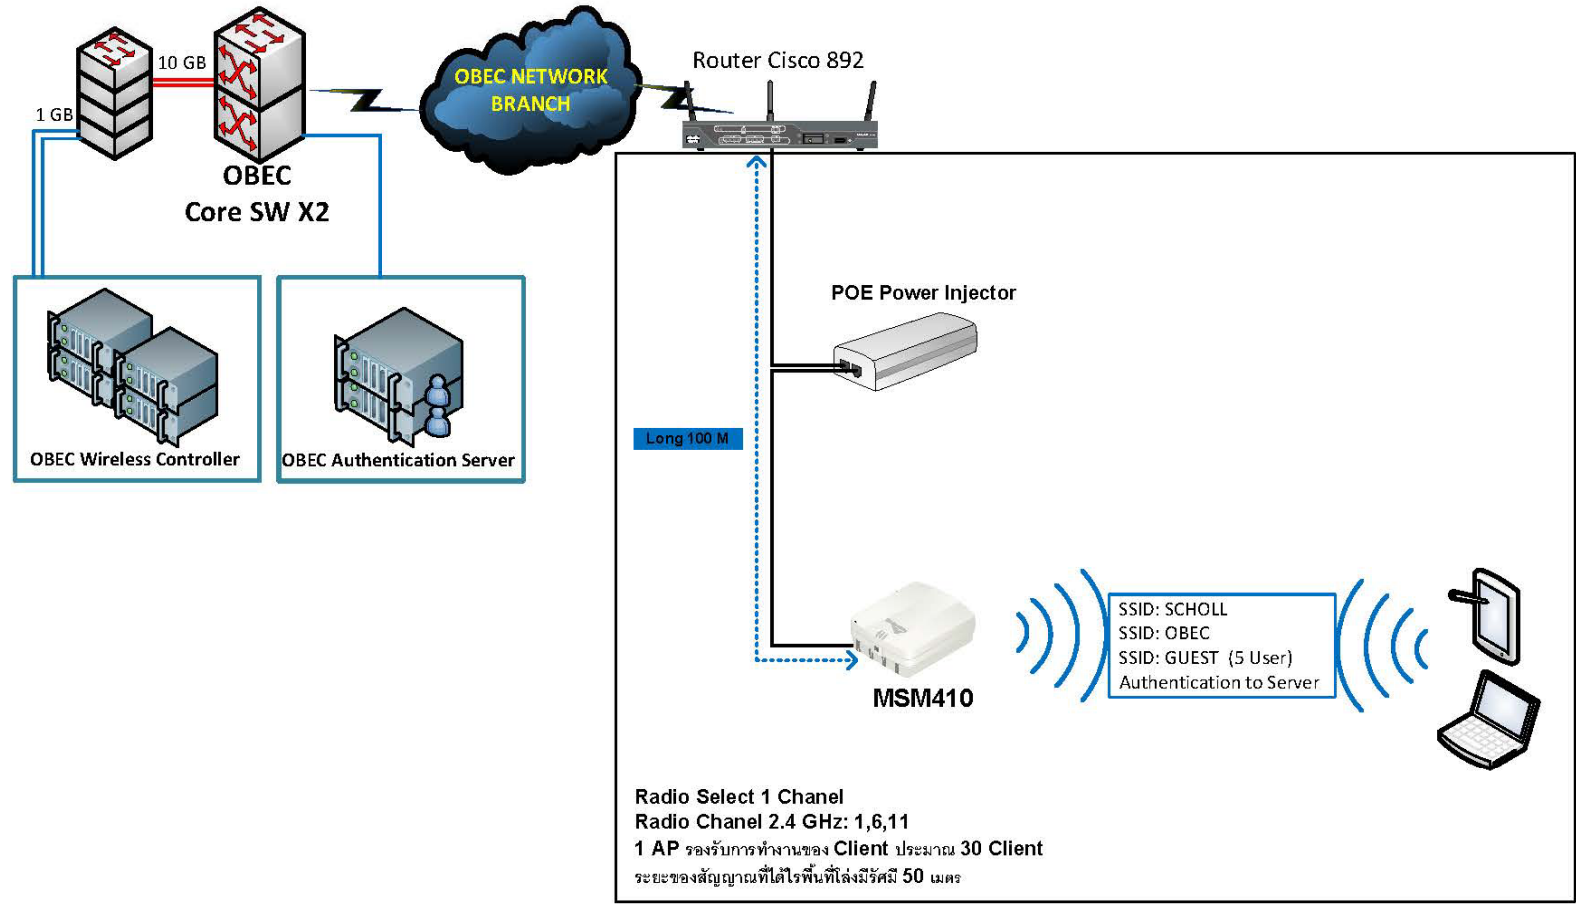

Concept Design for 1 AP Solution 1

CLIENT :

CONTRACTOR :

สำนักงานคณะกรรมการการศึกษาขั้นพื้นฐาน
Office of The Basic Education Commission

NETWORK DESIGN ENGINEER :

NETWORK ENGINEER :

WIRING ENGINEER :

ELECTRICAL ENGINEER :