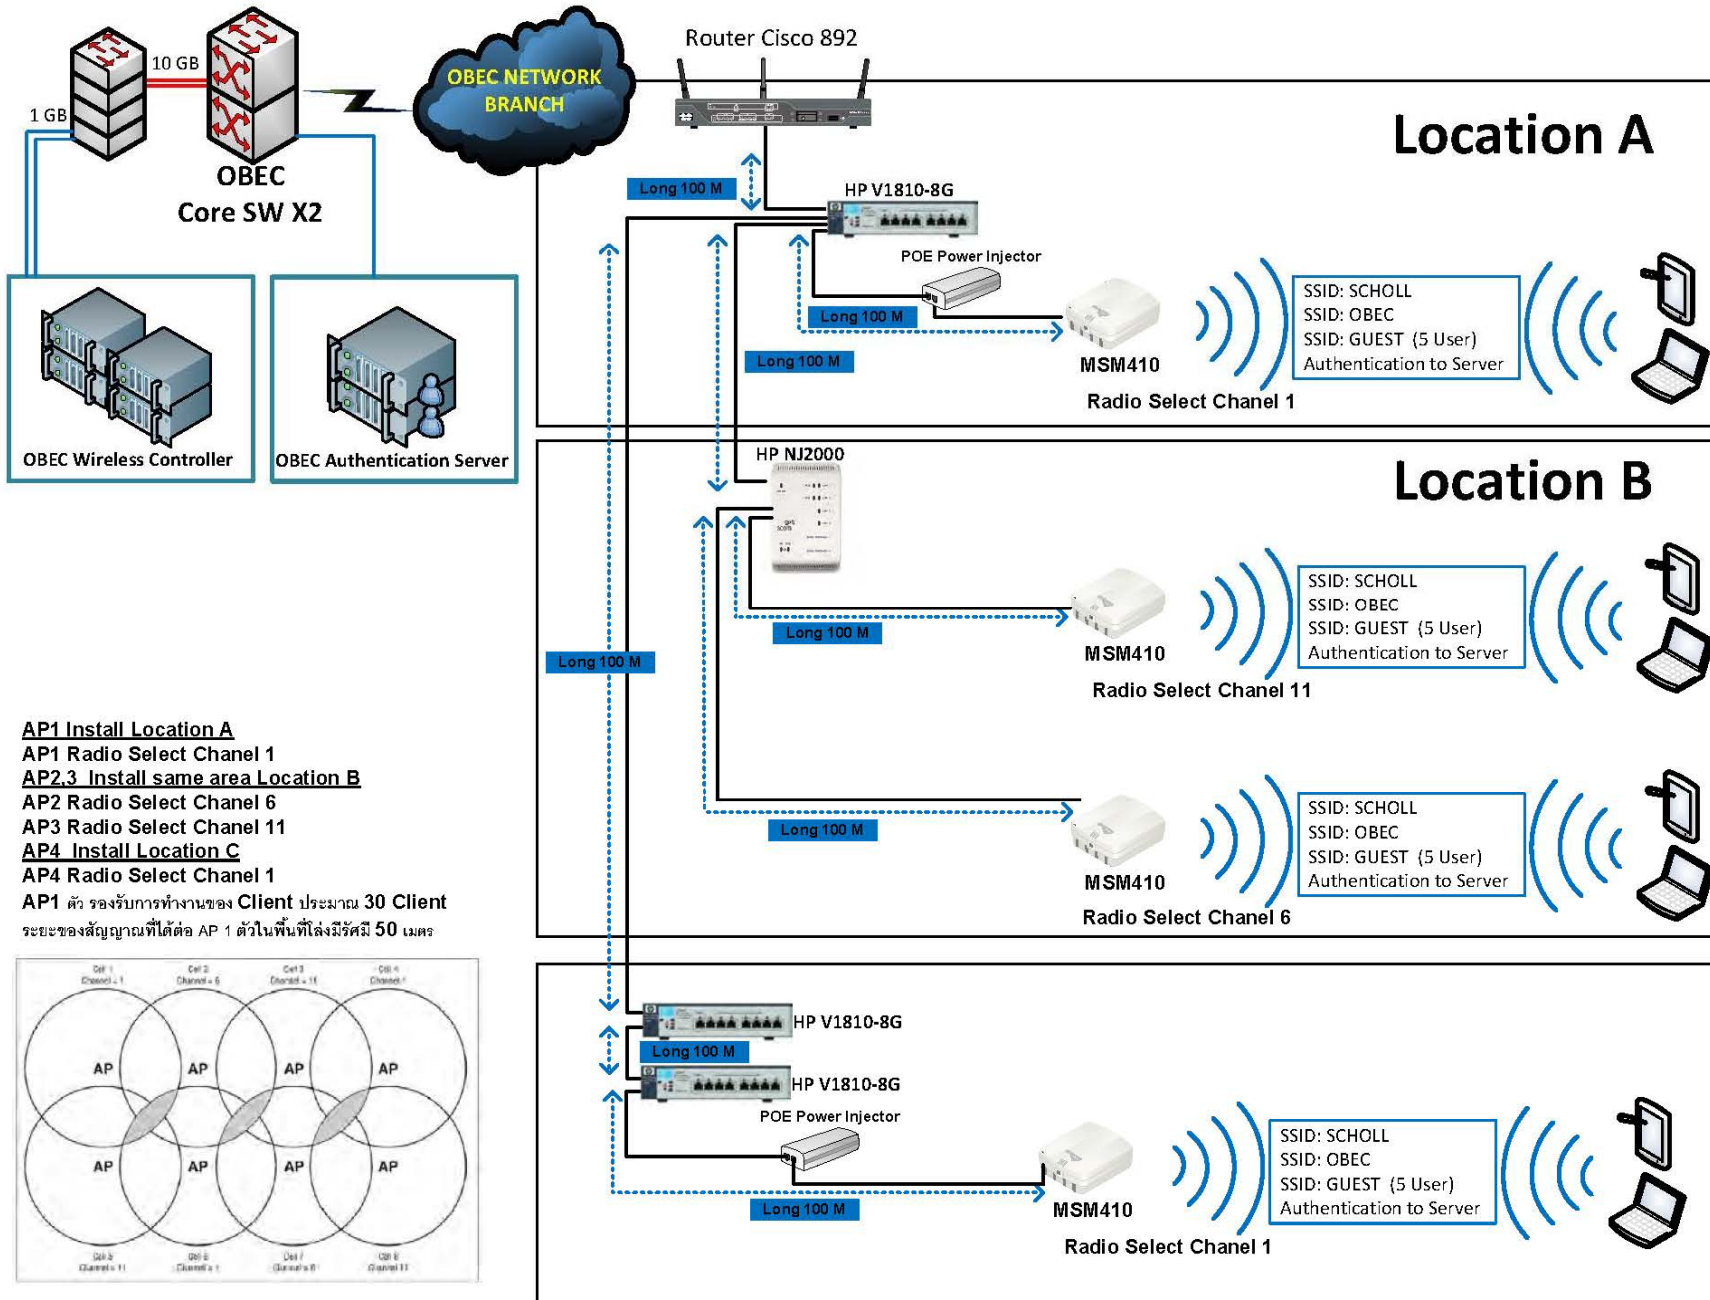

# Concept Design for 4 AP Solution 7

- AP1 Install Location A**
- AP1 Radio Select Channel 1**
- AP2,3 Install same area Location B**
- AP2 Radio Select Channel 6**
- AP3 Radio Select Channel 11**
- AP4 Install Location C**
- AP4 Radio Select Channel 1**
- AP1** ตัว รองรับการทำงานของ Client ประมาณ 30 Client
- ระยะของสัญญาณที่ได้ต่อ AP 1 ตัวในพื้นที่โล่งมีรัศมี 50 เมตร

CLIENT :	
CONTRACTOR :	
 สำนักงานคณะกรรมการการศึกษาขั้นพื้นฐาน Office of The Basic Education Commission	
NETWORK DESIGN ENGINEER :	
NETWORK ENGINEER :	
WIRING ENGINEER :	
ELECTRICAL ENGINEER :	
PROJECT MANAGER :	
PROJECT ENGINEER :	
PROJECT :	
CLIENT :	
DRAWING TITLE :	
REV. :	DATE :