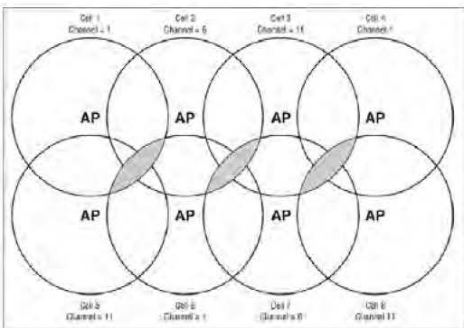

# Concept Design for 4 AP Solution 7

- AP1 Install Location A**
- AP1 Radio Select Channel 1**
- AP2,3 Install same area Location B**
- AP2 Radio Select Channel 6**
- AP3 Radio Select Channel 11**
- AP4 Install Location C**
- AP4 Radio Select Channel 1**
- AP1** ตัว รองรับการทำงานของ Client ประมาณ 30 Client
- ระยะของสัญญาณที่ได้ต่อ AP 1 ตัวในพื้นที่โล่งมีรัศมี 50 เมตร