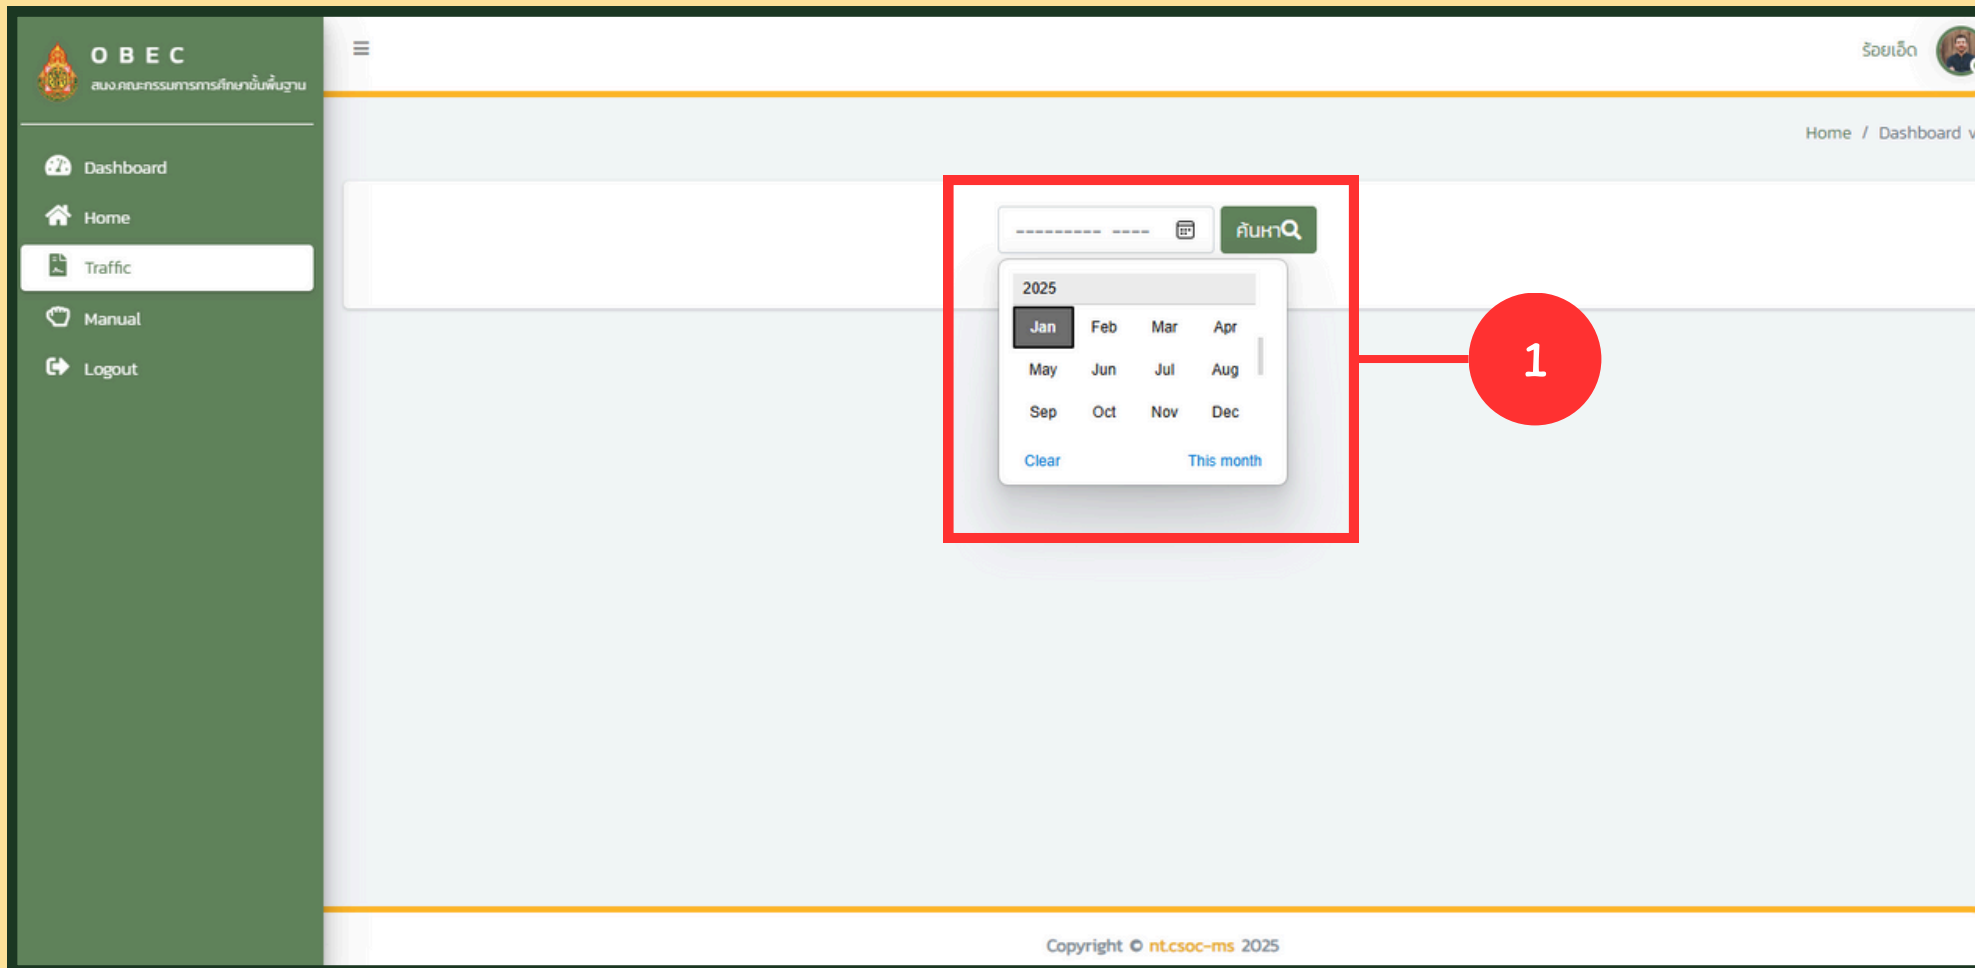

Traffic - ข้อมูลปริมาณการใช้งาน

1 เลือกเดือนที่ต้องการตรวจสอบ

2 ข้อมูลปริมาณการใช้งานตามเดือน
ที่เลือกตรวจสอบ

O B E C
สํานักคณะกรรมการการศึกษาระดับพื้นฐาน

Dashboard
Home
Traffic
Manual
Logout

ร้อยเอ็ด

Home / Dashboard v1

January 2025 ค้นหา

มกราคม 2568

Show 25 entries Excel PDF Search:

ที่	รหัสโรงเรียน	เลขที่ใบคำขอ	หมายเลขวงจร	สถานที่ติดตั้ง	ตำบล	อำเภอ	จังหวัด	ประเภท	Download(MB)	Upload(MB)
1	1045450852		4351j0052	สูงยางวิทยาระชาสสค์	คูเมือง	เมืองสรวง	ร้อยเอ็ด	แบบที่ 3.2	0.02	0
2	1045450817		4351j0239	โกล่ามพิทยาคม	โกล่าม	จตุรพักตรพิมาน	ร้อยเอ็ด	แบบที่ 3.3	0	0
3	1045450817		4351j0308	จตุรพักตรพิมานรัชดาภิเษก	ห้วยช้าง	จตุรพักตรพิมาน	ร้อยเอ็ด	แบบที่ 3.2	0.53	0.05
4	1045450865		4351j1509	พลับพลาวิทยาคม	พลับพลา	เขื่องขบวน	ร้อยเอ็ด	แบบที่ 3.2	0.01	0
5	1045450864		4351j1619	เขื่องขบวนพิทยาคม	เขื่องขบวน	เขื่องขบวน	ร้อยเอ็ด	แบบที่ 3.2	0.02	0
6	1045450864		4351j1620	เขื่องขบวนพิทยาคม	เขื่องขบวน	เขื่องขบวน	ร้อยเอ็ด	แบบที่ 3.2	0.01	0.01