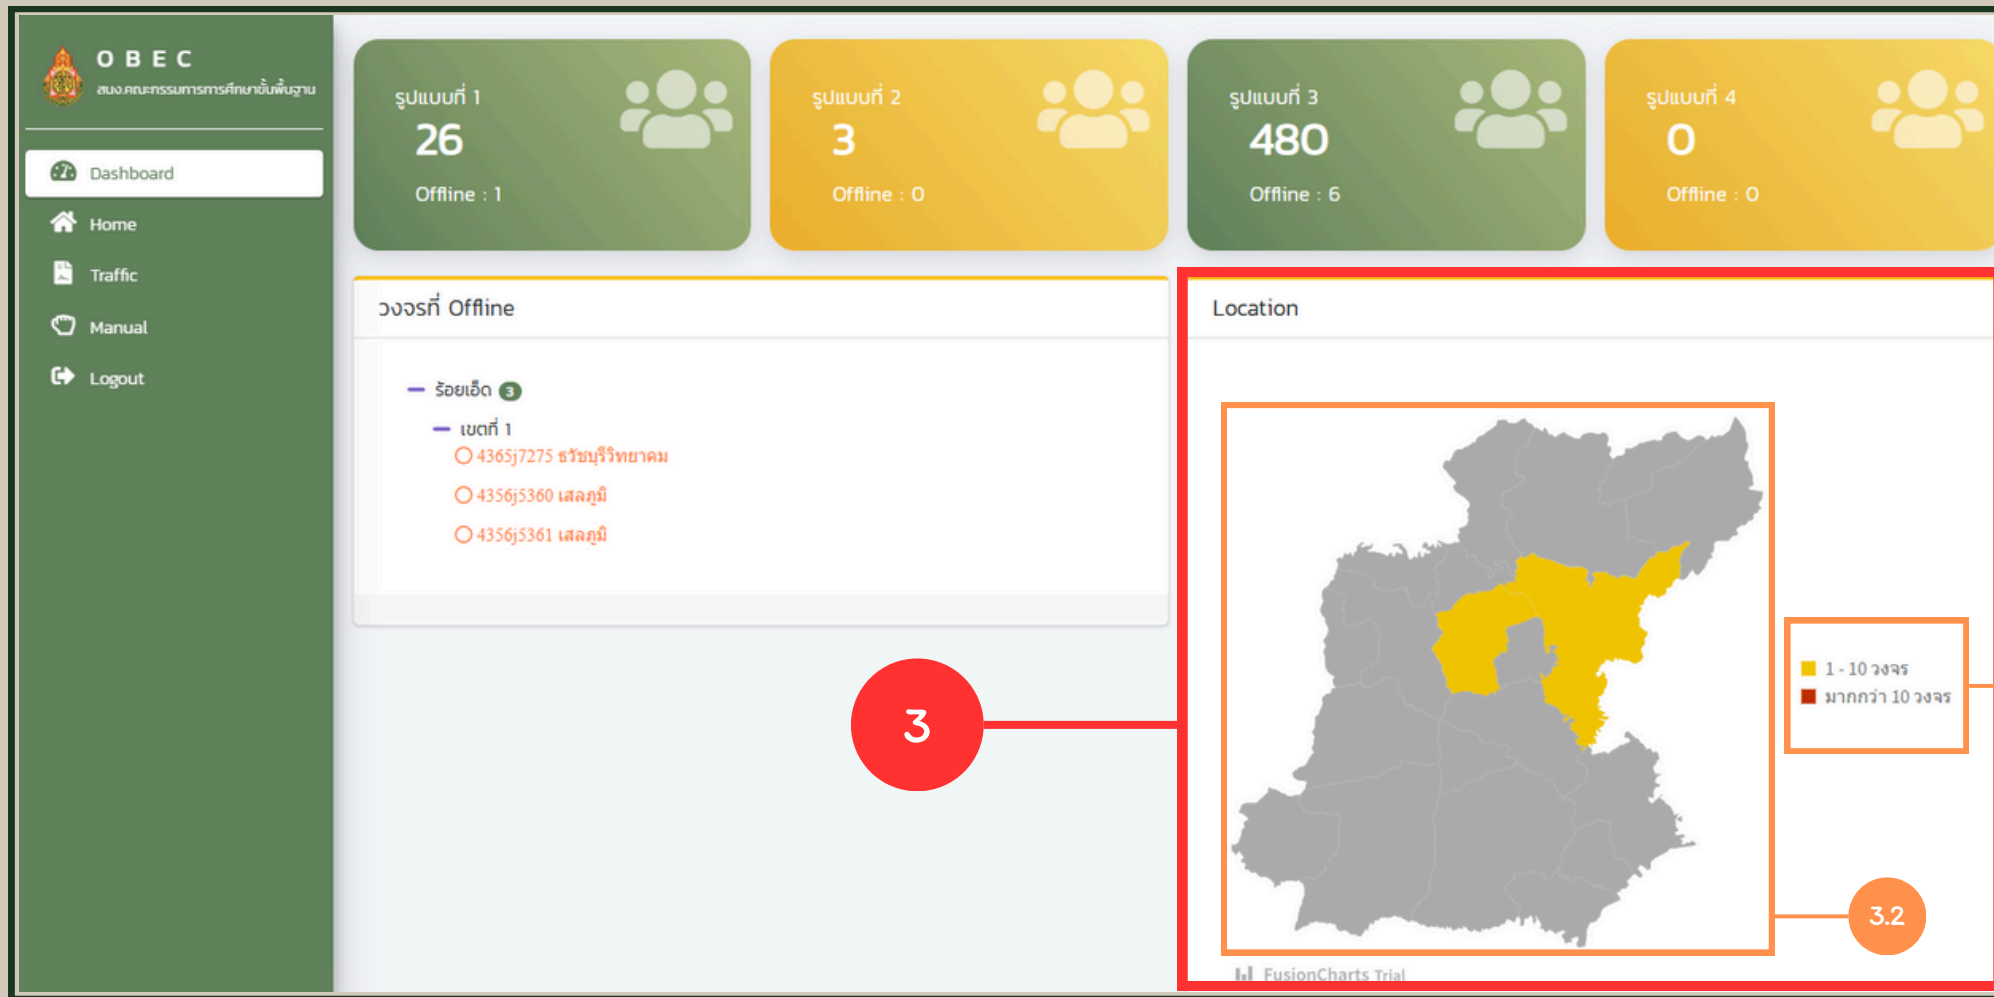

# คู่มือ OBEC

สำนักงานคณะกรรมการการศึกษาขั้นพื้นฐาน

A login form with a white background and a green border. It features two input fields: 'Username' and 'Password', both with red borders and red lines indicating they are required. Below the fields is a white button with rounded corners labeled 'LOG IN NOW'. At the bottom center is a circular logo with Thai script. The background of the form has abstract green and yellow shapes. To the right of the form, two red circles with the numbers '1' and '2' are connected to the Username and Password fields respectively by red lines.

# Dashboard - ภาพรวมโครงการ

1

รูปแบบวอจอร์

1.1

จำนวนวอจอร์

1.2

จำนวน Offline

2

วอจอร์ Offline

2.1

ใช้เมาส์ชี้ที่หมายเลขของวอจอร์ประมาณ 2 วินาที จะขึ้นจำนวนเวลาที่วอจอร์ Offline