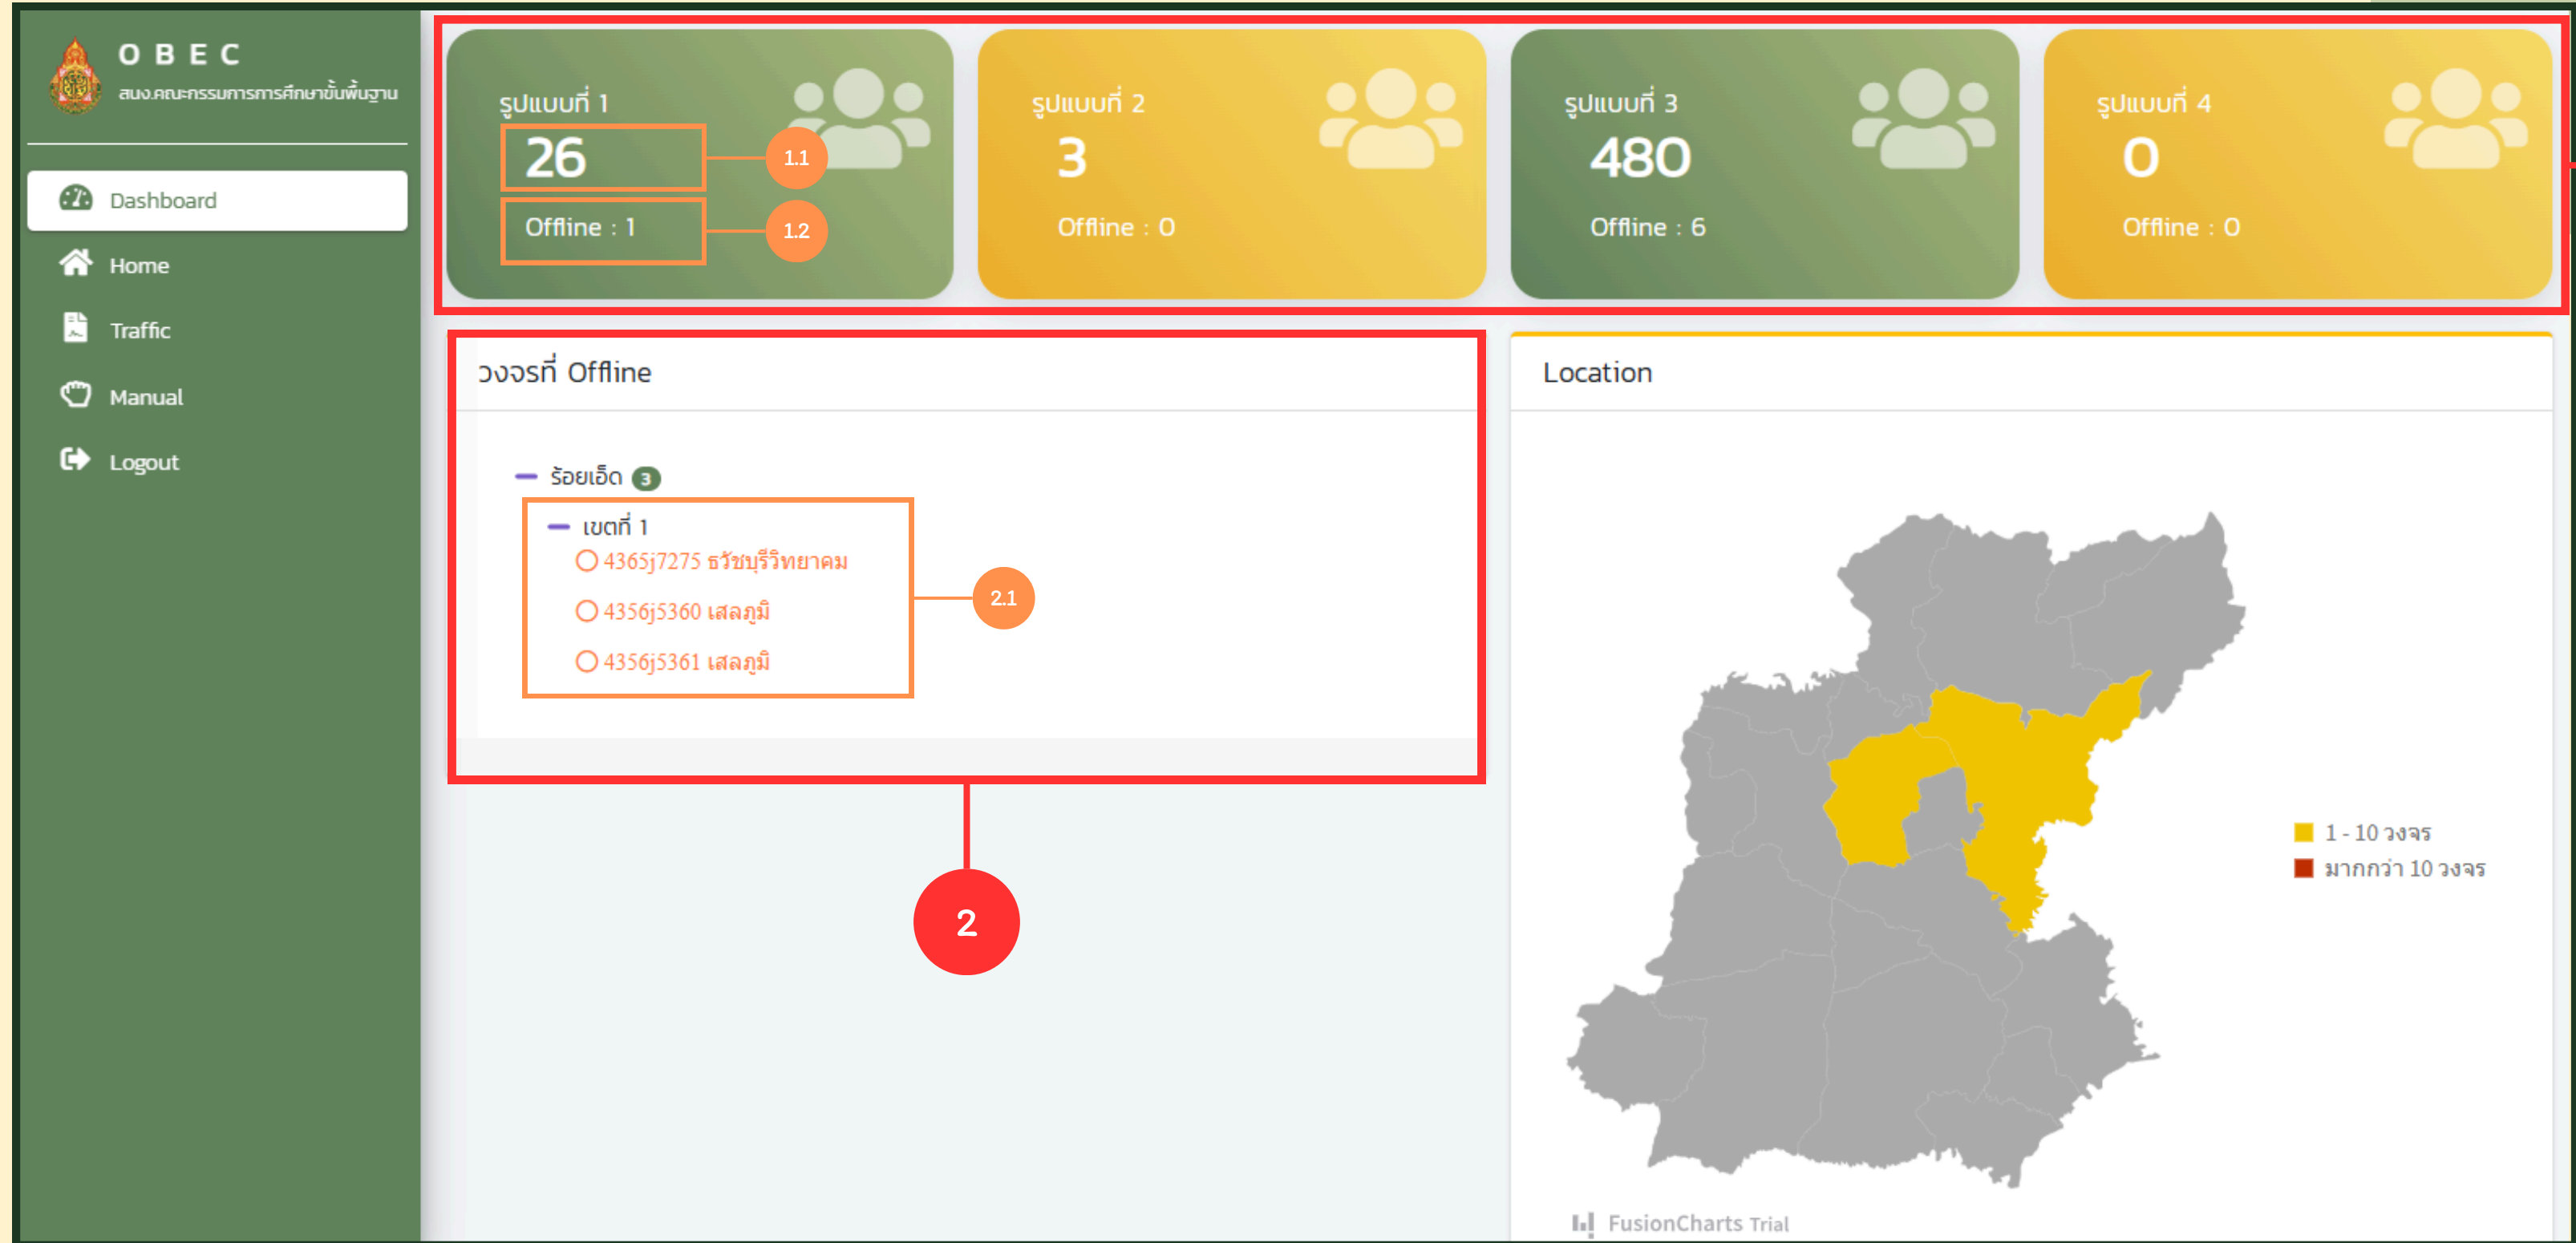

Dashboard - ภาพรวมโครงการ

1

รูปแบบวอจอร์

1.1

จำนวนวอจอร์

1.2

จำนวน Offline

2

วอจอร์ Offline

2.1

ใช้เมาส์ชี้ที่หมายเลขของวอจอร์ประมาณ 2 วินาที จะขึ้นจำนวนเวลาที่วอจอร์ Offline