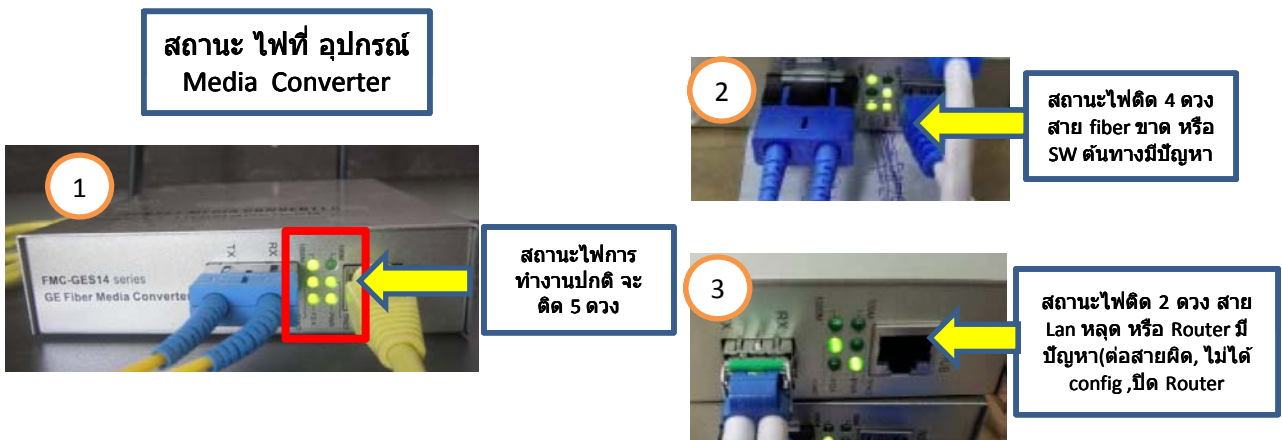

# Uninet การต่อใช้งาน

Default Gateway : "192.168.0.1"

เว็บ Test Speed ของเครือข่าย Uninet ติดตั้งที่ มหาวิทยาลัยแม่โจ้ วิทยาเขตแพร่ เฉลิมพระเกียรติ

"10.16.42.10/speed test/"

Access point HP V-M200

SSID = " OBECSCH02"