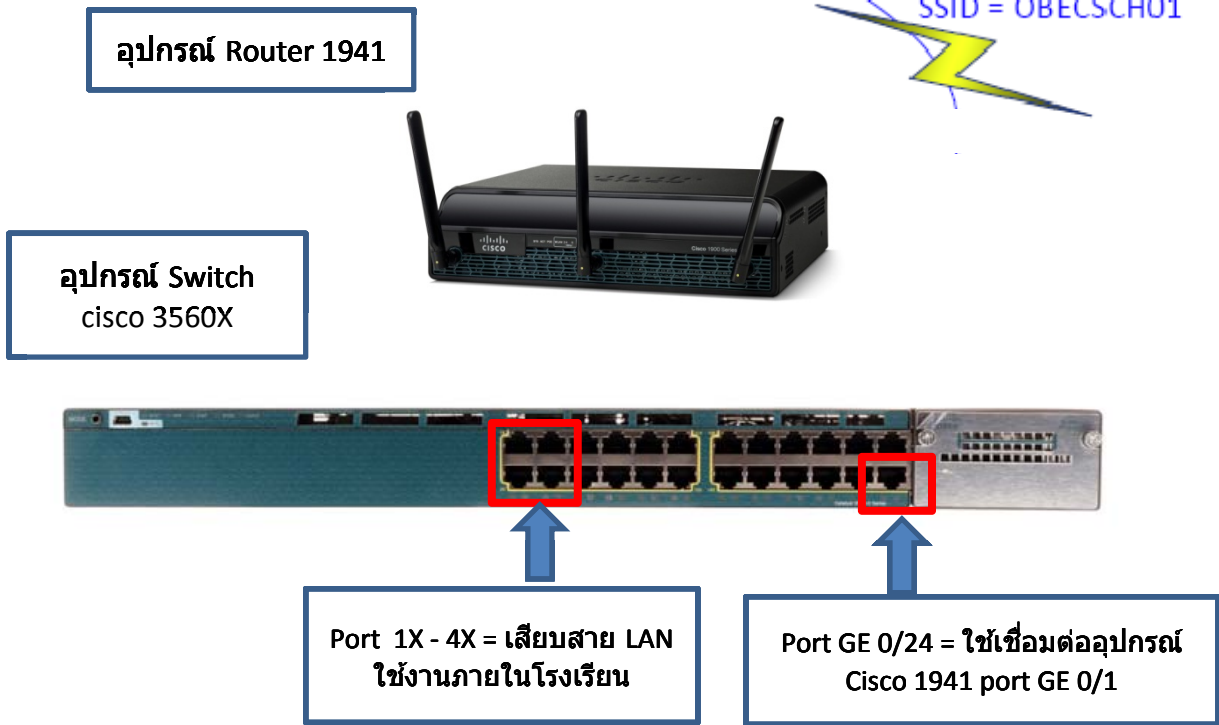

# Uninet การต่อใช้งาน

Default Gateway : "192.168.0.1"

เว็บ Test Speed ของเครือข่าย Uninet ติดตั้งที่ มหาวิทยาลัยแม่โจ้ วิทยาเขตแพร่ เฉลิมพระเกียรติ

"10.16.42.10/speed test/"

Access point HP V-M200

SSID = " OBECSCH02"