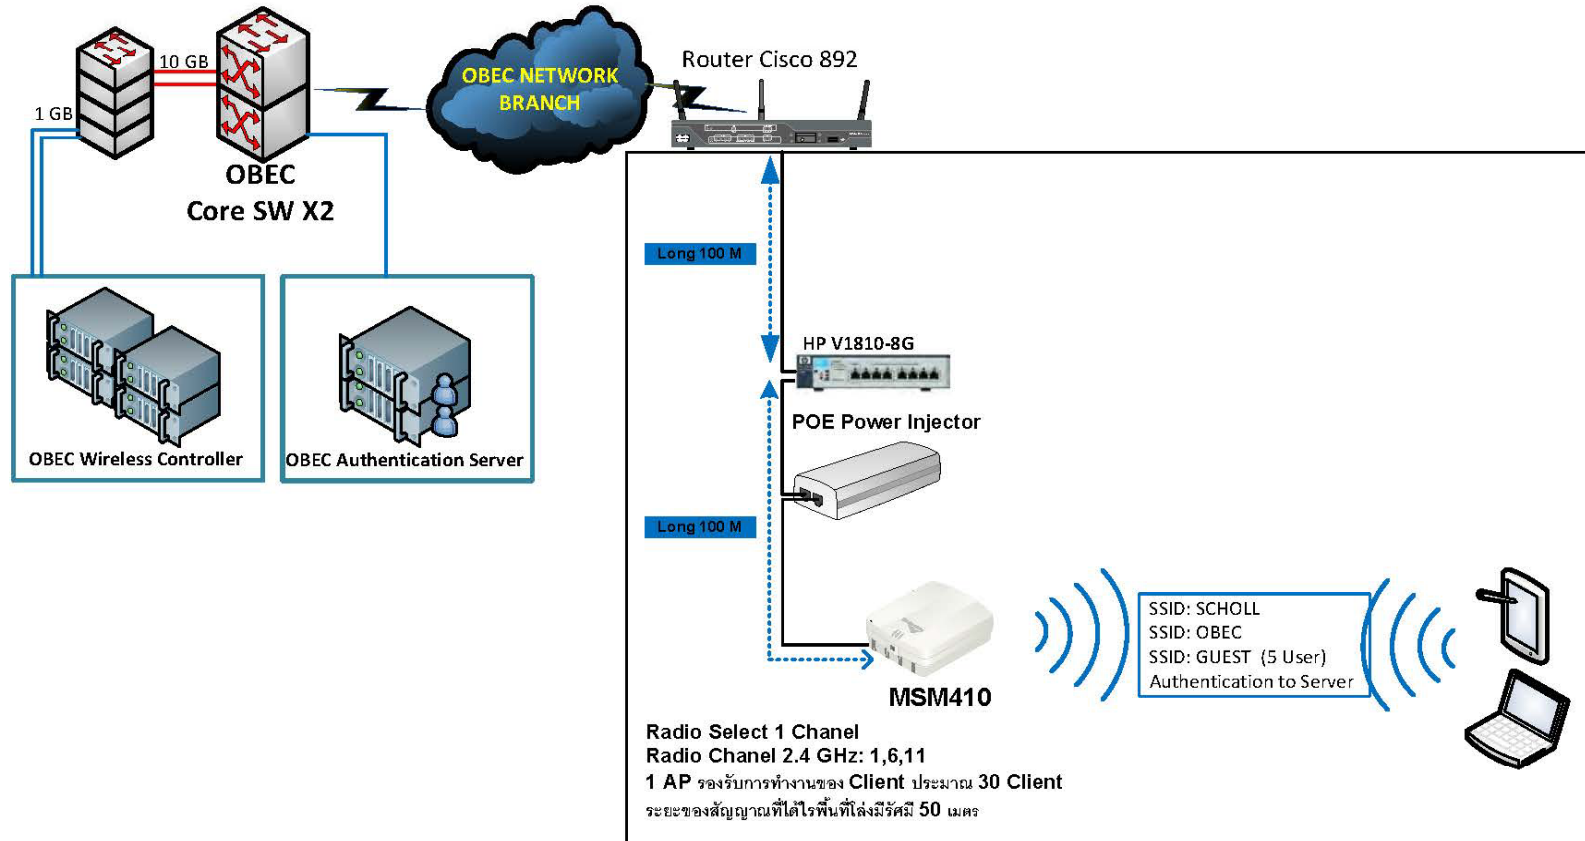

## Concept Design for 1 AP Solution 2

CLIENT :

CONTRACTOR :

สำนักงานคณะกรรมการการศึกษาขั้นพื้นฐาน  
Office of The Basic Education Commission

NETWORK DESIGN ENGINEER :

NETWORK ENGINEER :

WIRING ENGINEER :

ELECTRICAL ENGINEER :