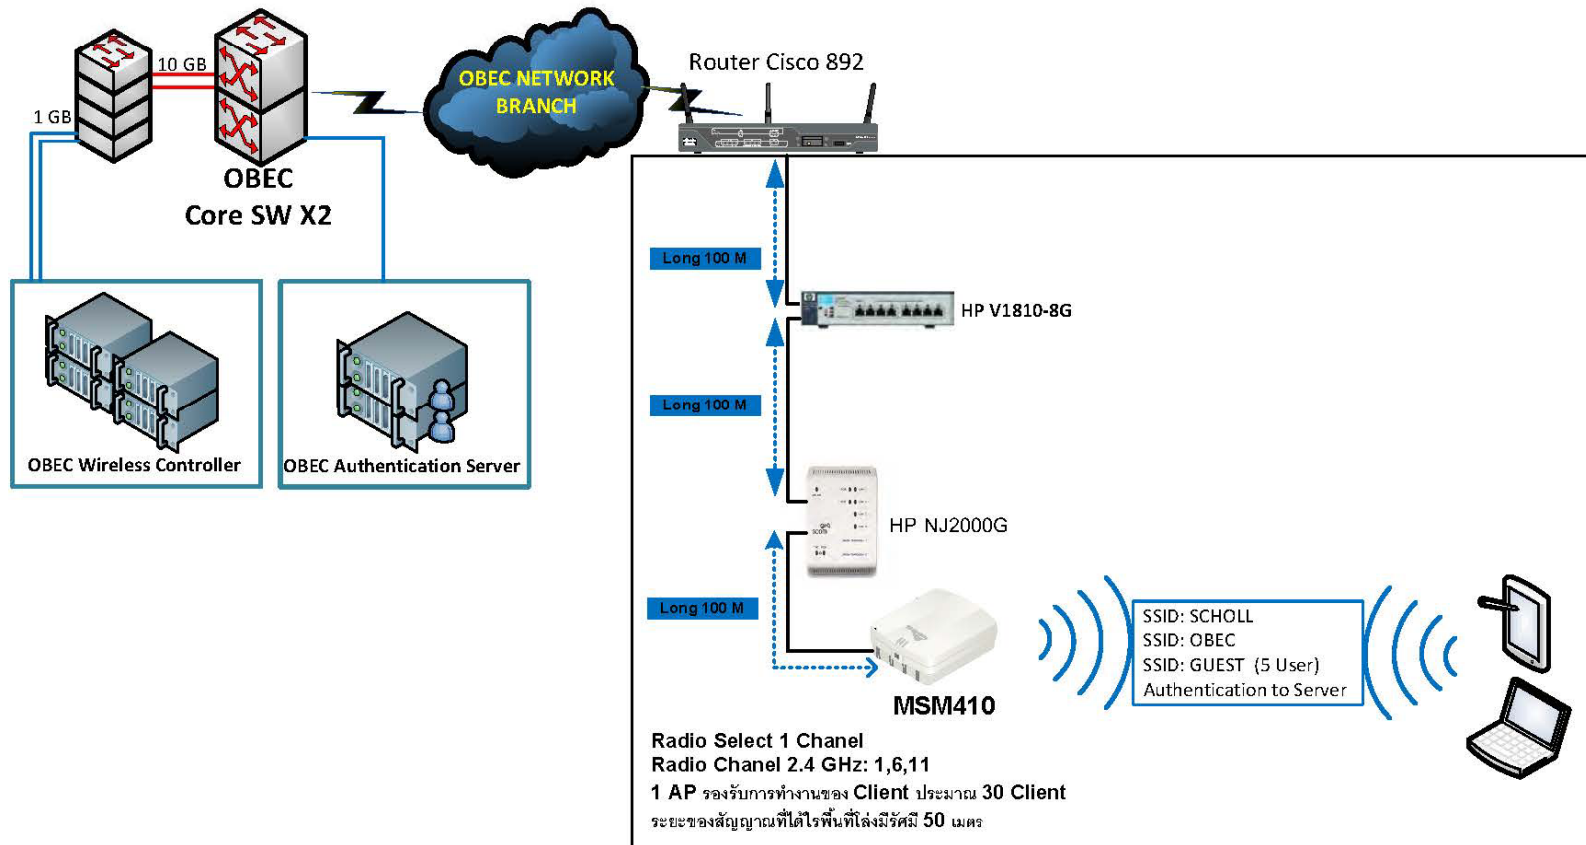

Concept Design for 1 AP Solution 4

CLIENT :

CONTRACTOR :

สำนักงานคณะกรรมการการศึกษาขั้นพื้นฐาน
Office of The Basic Education Commission

NETWORK DESIGN ENGINEER :

NETWORK ENGINEER :

WIRING ENGINEER :

ELECTRICAL ENGINEER :