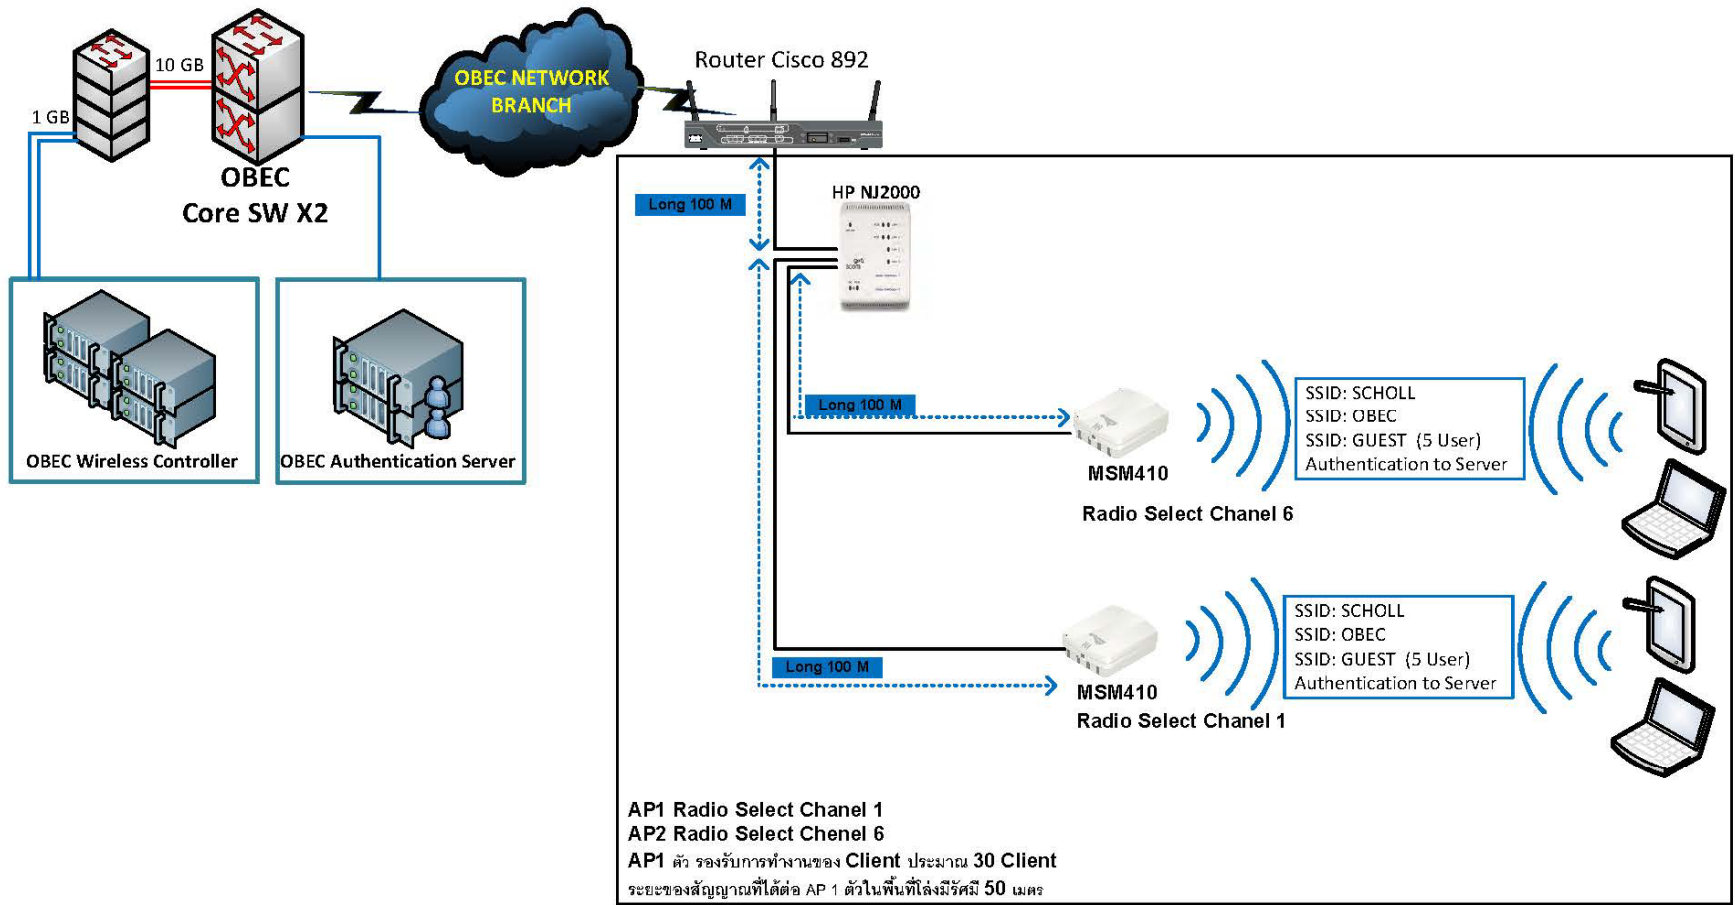

Concept Design for 2 AP Solution 1

CLIENT :	
CONTRACTOR :	
 สำนักงานคณะกรรมการการศึกษาขั้นพื้นฐาน Office of the Basic Education Commission	
NETWORK DESIGN ENGINEER :	
NETWORK ENGINEER :	
WIRING ENGINEER :	
ELECTRICAL ENGINEER :	
PROJECT MANAGER :	
PROJECT ENGINEER :	
PROJECT :	
CLIENT :	
DRAWING TITLE :	
REV. :	DATE :