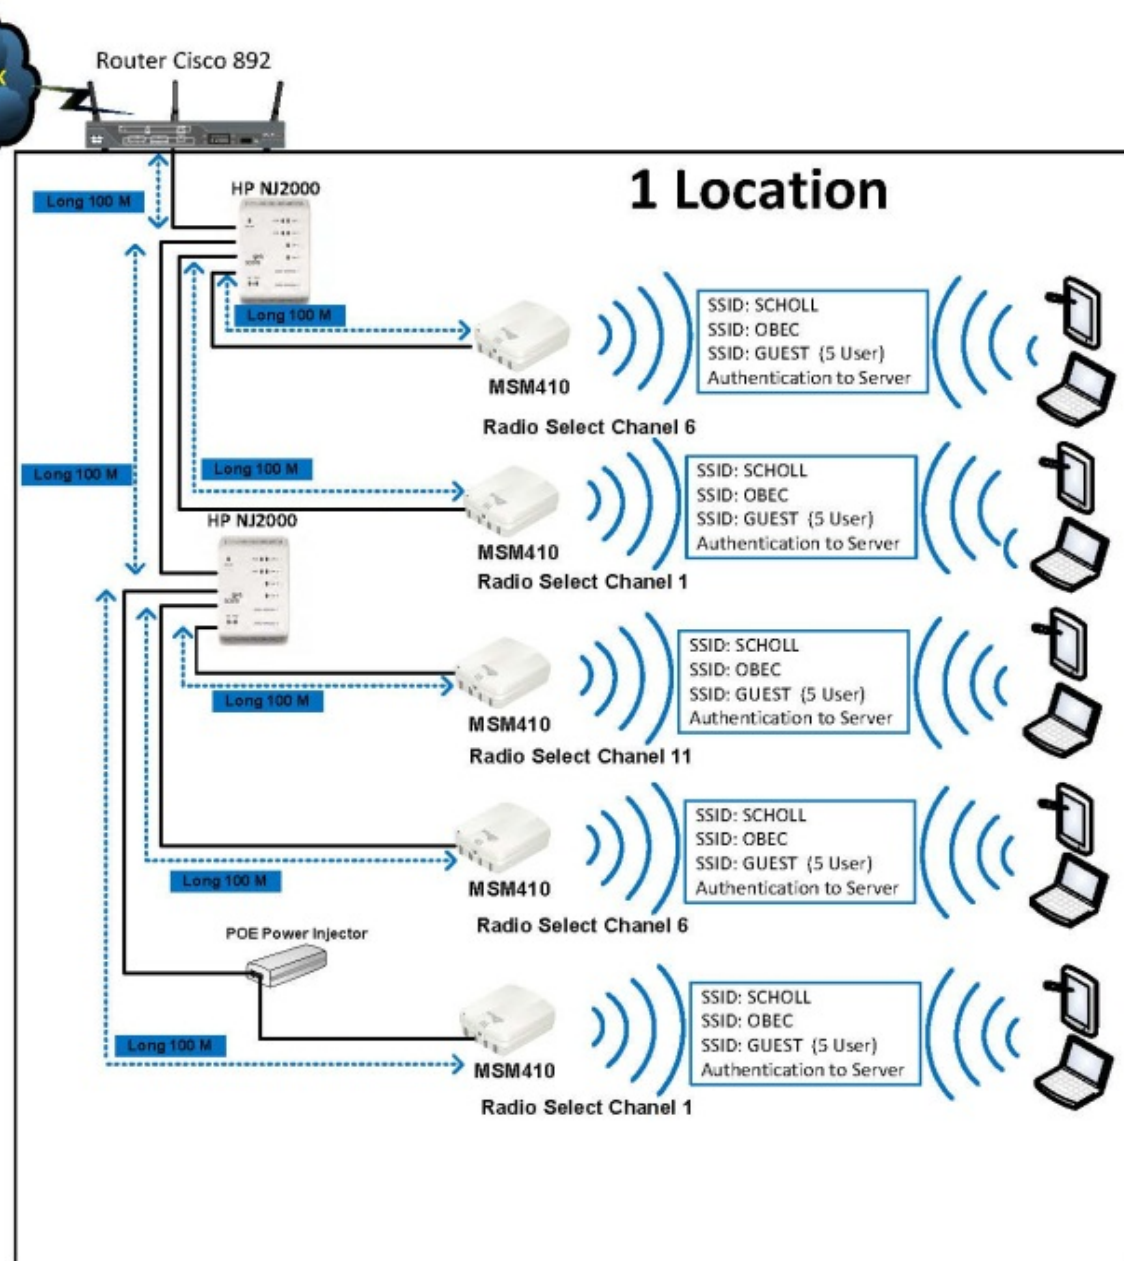

# Concept Design for 5 AP Solution 1

All AP Install same area  
 AP1 Radio Select Channel 1  
 AP2 Radio Select Channel 6  
 AP3 Radio Select Channel 11  
 AP4 Radio Select Channel 1  
 AP5 Radio Select Channel 6  
 AP1 ตัว รองรับการทำงานของ Client ประมาณ 30 Client  
 ระยะของสัญญาณที่ได้ต่อ AP 1 ตัวในพื้นที่โล่งมีรัศมี 50 เมตร

CLIENT :	
CONTRACTOR :	
 สำนักงานคณะกรรมการการศึกษาขั้นพื้นฐาน Office of The Basic Education Commission	
NETWORK DESIGN ENGINEER :	
NETWORK ENGINEER :	
WIRING ENGINEER :	
ELECTRICAL ENGINEER :	
PROJECT MANAGER :	
PROJECT ENGINEER :	
PROJECT :	
CLIENT :	
DRAWING TITLE :	
REV. :	DATE :