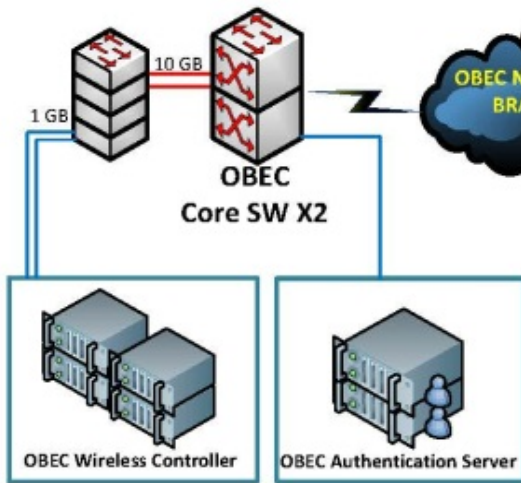

# Concept Design for 5 AP Solution 1

All AP Install same area  
 AP1 Radio Select Channel 1  
 AP2 Radio Select Channel 6  
 AP3 Radio Select Channel 11  
 AP4 Radio Select Channel 1  
 AP5 Radio Select Channel 6  
 AP1 ตัว รองรับการทำงานของ Client ประมาณ 30 Client  
 ระยะของสัญญาณที่ได้ต่อ AP 1 ตัวในพื้นที่โล่งมีรัศมี 50 เมตร