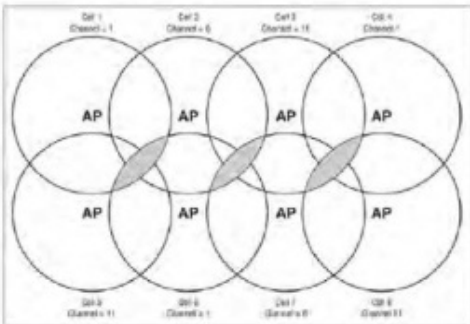

# Concept Design for 5 AP Solution 1

All AP Install same area  
 AP1 Radio Select Channel 1  
 AP2 Radio Select Channel 6  
 AP3 Radio Select Channel 11  
 AP4 Radio Select Channel 1  
 AP5 Radio Select Channel 6  
 AP1 ตัว รองรับการทำงานของ Client ประมาณ 30 Client  
 ระยะของสัญญาณที่ได้ต่อ AP 1 ตัวในพื้นที่โล่งมีรัศมี 50 เมตร