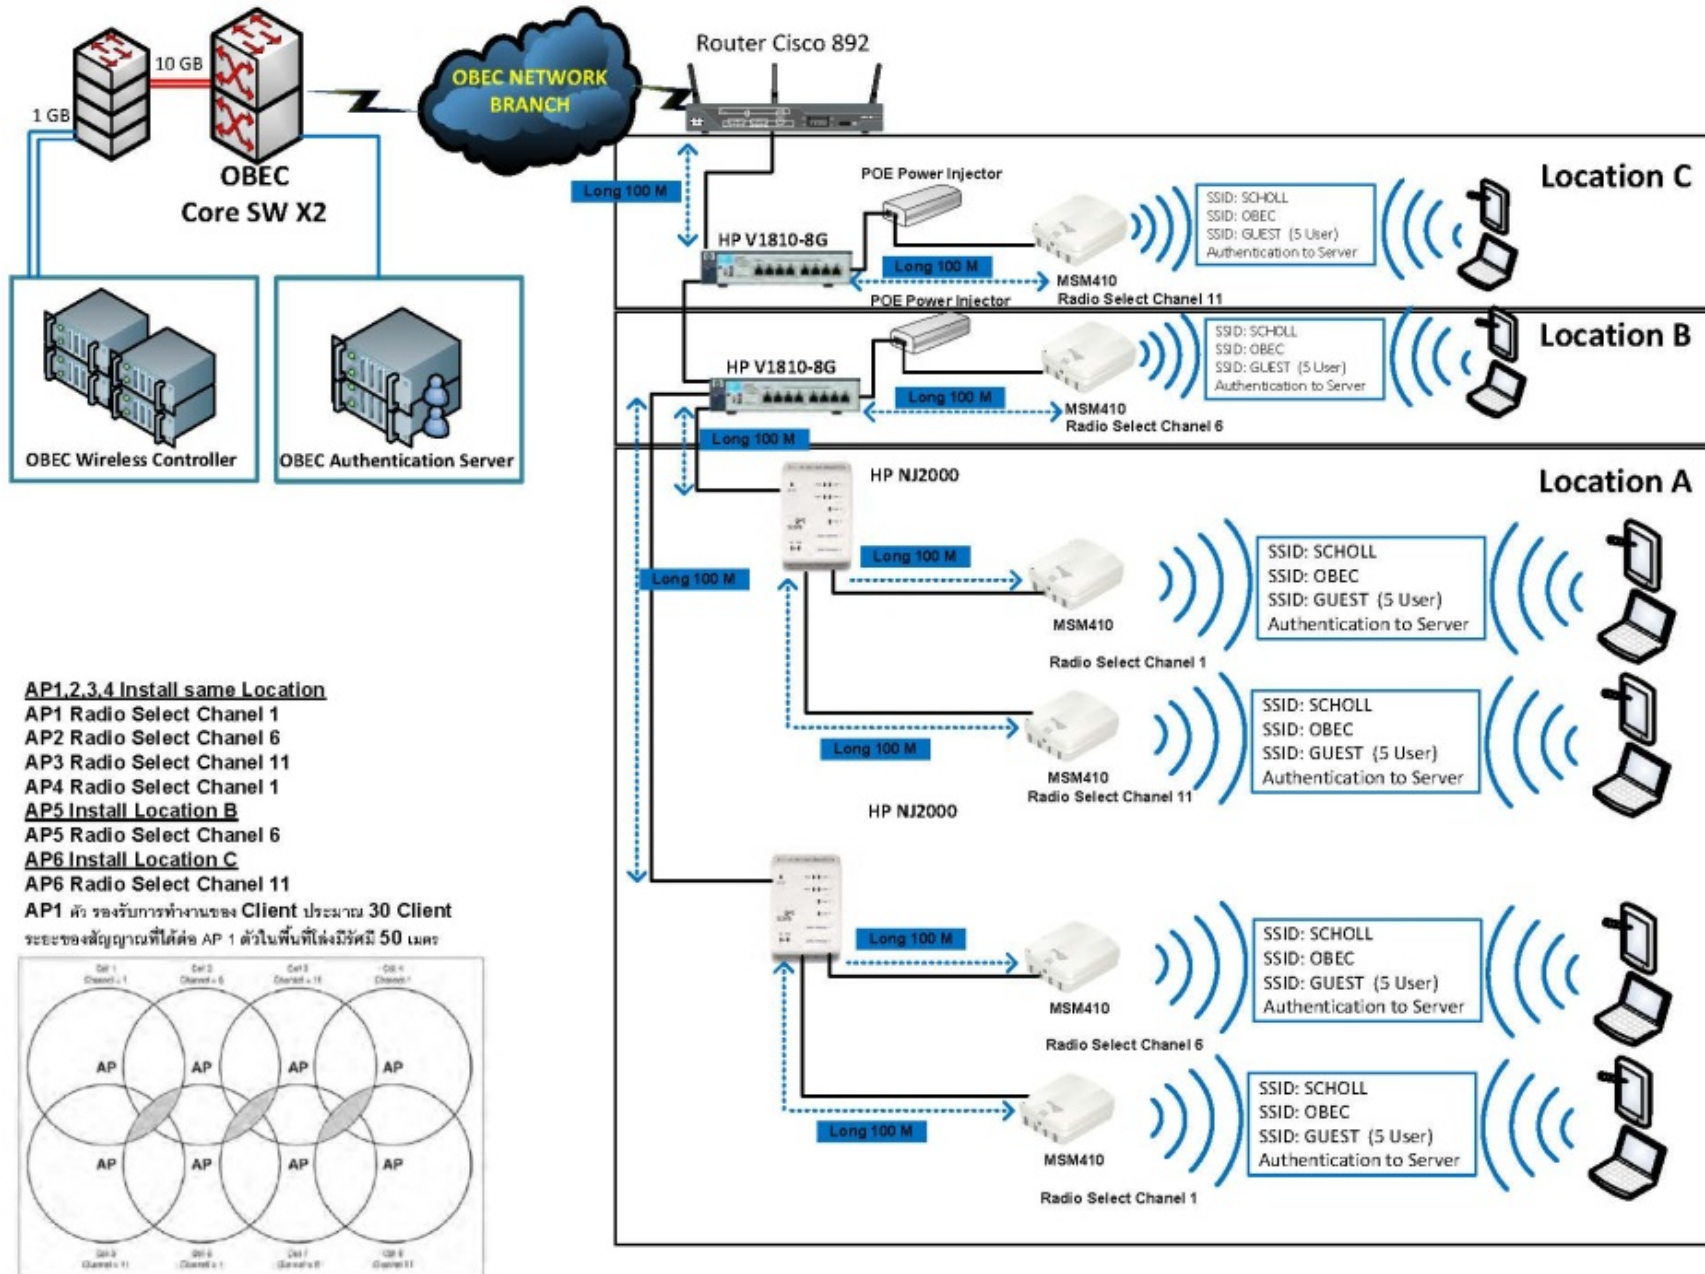

Concept Design for 6 AP Solution 7

CLIENT :

CONTRACTOR :

สำนักงานคณะกรรมการการศึกษาขั้นพื้นฐาน
Office of The Basic Education Commission

NETWORK DESIGN ENGINEER :

NETWORK ENGINEER :

WIRING ENGINEER :

ELECTRICAL ENGINEER :

PROJECT MANAGER :

PROJECT ENGINEER :

PROJECT :

CLIENT :

DRAWING TITLE :

REV. :

DATE :