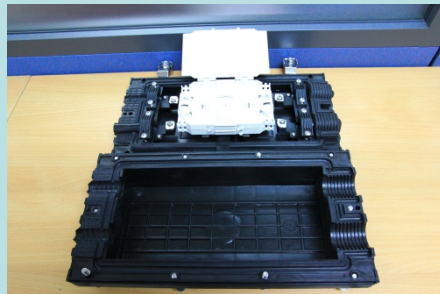

หัวต่อสายเคเบิลใยแก้วนำแสง (OFC Joint Closure)

✓ ขนาด 24 F