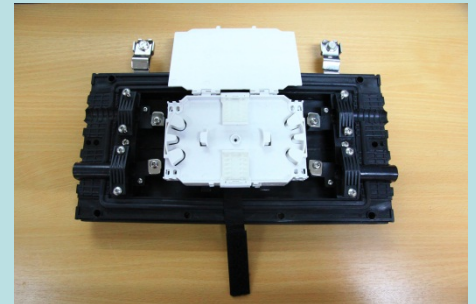

หัวต่อสายเคเบิลใยแก้วนำแสง (OFC Joint Closure)

✓ ขนาด 24 F

✓ ขนาด 12 F