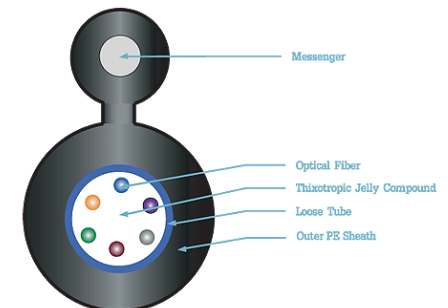

สายเคเบิลใยแก้วนำแสง (Optical Fiber Cable)

- ✓ Single Mode Optical Fiber
- ✓ All Dielectric Self Supporting (ADSS) Optical Fiber 24 Cores Cable
- ✓ Optical Fiber Cable Dropwire Twisted 12 Cores
- ✓ OFC Factory
  - ✓ TFOC (Thai Fiber Optical Co.,Ltd.)
  - ✓ TCFO (Thai China Fiber Optics Co.,Ltd.)
  - ✓ SFO (Siam Fiber Optics Co.,Ltd.)
  - ✓ HBC Telecom Co.,Ltd.