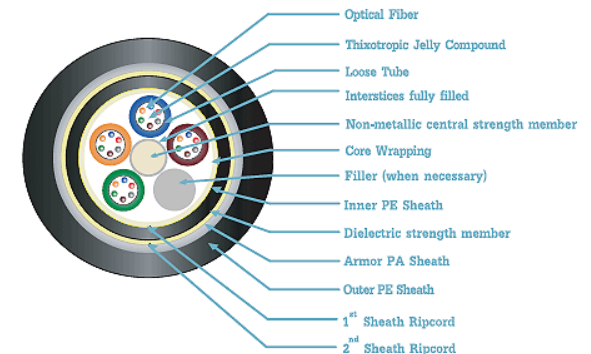

สายเคเบิลใยแก้วนำแสง (Optical Fiber Cable)

- ✓ Single Mode Optical Fiber
- ✓ All Dielectric Self Supporting (ADSS) Optical Fiber 24 Cores Cable
- ✓ Optical Fiber Cable Dropwire Twisted 12 Cores
- ✓ OFC Factory
  - ✓ TFOC (Thai Fiber Optical Co.,Ltd.)
  - ✓ TCFO (Thai China Fiber Optics Co.,Ltd.)
  - ✓ SFO (Siam Fiber Optics Co.,Ltd.)
  - ✓ HBC Telecom Co.,Ltd.